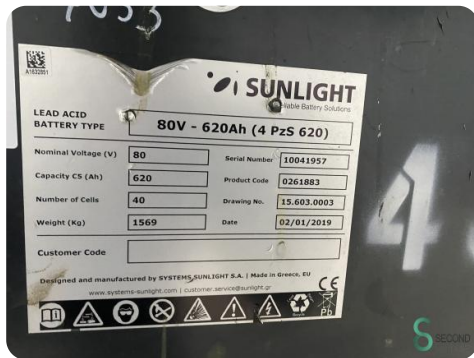

Merk Still

Model RX60-30

Bouwjaar 2018

Specificaties

Aandrijving Elektrisch

Capaciteit 620Ah

Accu spanning 80V

Opties Radio, Non-marking banden, Werklampen, Volledige cabine

Vrije-heffing 1550mm

Maximale vorkbreedte 1200mm

Afmetingen

Lengte 2403

Breedte 1198

Hoogte 2350

Gewicht 5288

Havenweg 6
6603AS Wijchen