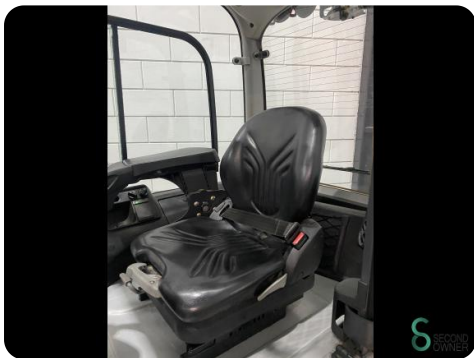

Vrije-heffing 1550mm

Maximale vorkbreedte 1200mm

Afmetingen

Lengte 2403

Breedte 1198

Hoogte 2350

Gewicht 5288

Havenweg 6
6603AS Wijchen