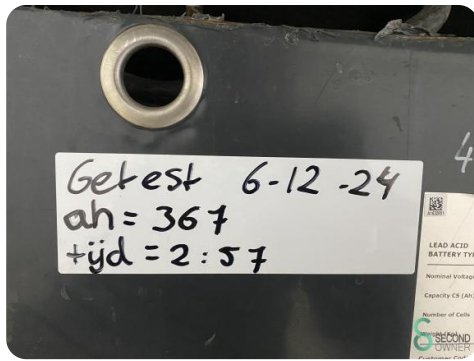

Merk Still

Model RX60-30

Bouwjaar 2018

Specificaties

Aandrijving Elektrisch

Capaciteit 620Ah

Accu spanning 80V

Opties Radio, Non-marking banden, Werklampen, Volledige cabine

Vrije-heffing 1550mm

Maximale vorkbreedte 1200mm

Afmetingen

Lengte 2403

Breedte 1198

Hoogte 2350

Gewicht 5288

Havenweg 6
6603AS Wijchen