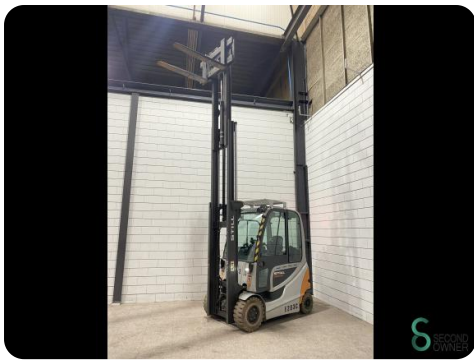

Heftruck - Still RX60-30

Heftruck - Still RX60-30

WKH.3559

3000kg

4950mm

2018

11844

Elektrisch

Merk Still

Model RX60-30

Bouwjaar 2018

Specificaties

Aandrijving Elektrisch

Capaciteit 620Ah

Accu spanning 80V

Opties Radio, Non-marking banden, Werklampen, Volledige cabine

Vrije-heffing 1550mm

Maximale vorkbreedte 1200mm

Afmetingen

Lengte 2403

Breedte 1198

Hoogte 2350

Gewicht 5288

Havenweg 6
6603AS Wijchen