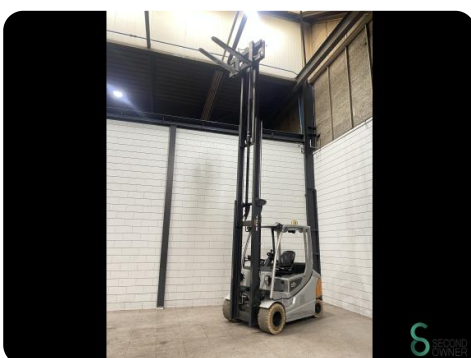

Heftruck - Still RX60-35

Heftruck - Still RX60-35

WKH6.246

3500kg

6040mm

2019

10304

Elektrisch

Merk Still

Model RX60-35

Bouwjaar 2019

Specificaties

Aandrijving Elektrisch

Capaciteit 775Ah

Merk/Type Still

Accu spanning 80V

Opties Non-marking banden,
Werklampen,
Vrije-heffing

Vrije-heffing 2200mm

Afmetingen

Lengte 2600

Breedte 1300

Hoogte 2750

Gewicht 5539

Havenweg 6
6603AS Wijchen