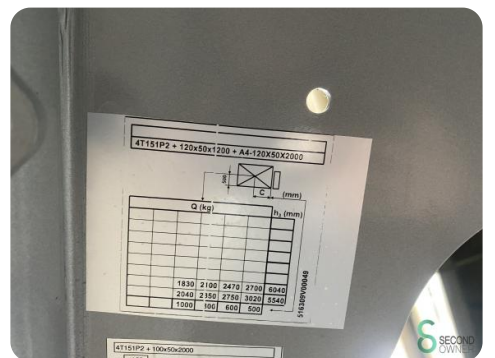

Opties Non-marking banden,
Werklampen,
Vrije-heffing

Vrije-heffing 2200mm

Afmetingen

Lengte 2600

Breedte 1300

Hoogte 2750

Gewicht 5539

Havenweg 6
6603AS Wijchen