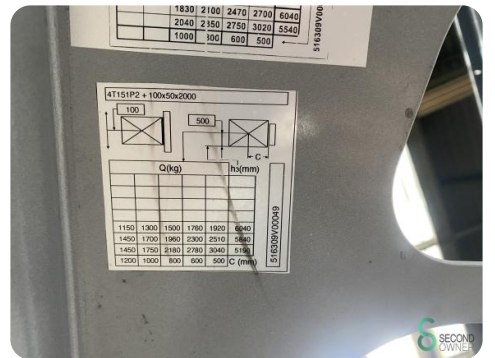

Opties Non-marking banden,
Werklampen,
Vrije-heffing

Vrije-heffing 2200mm

Afmetingen

Lengte 2600

Breedte 1300

Hoogte 2750

Gewicht 5539

Havenweg 6
6603AS Wijchen