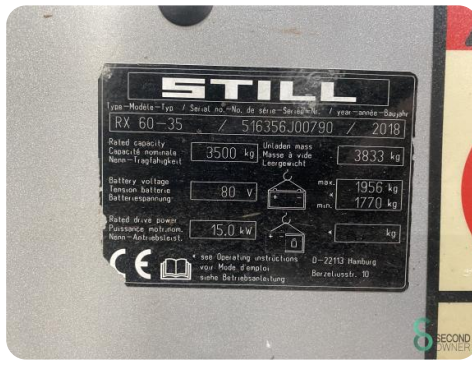

### Specificaties

**Aandrijving** Elektrisch

**Capaciteit** 700Ah

**Accu test resultaat** 33%

**Merk/Type** Hawker

**Accu spanning** 80V

**Bouwjaar batterij** 2019

### Afmetingen

**Lengte** 2550 mm

**Breedte** 1300 mm

**Hoogte** 2460 mm

**Gewicht** 5539 kg

Havenweg 6  
 6603AS Wijchen

T: +31 611462913  
 E: [koen@secondowner.com](mailto:koen@secondowner.com)  
 W: <https://secondowner.com>