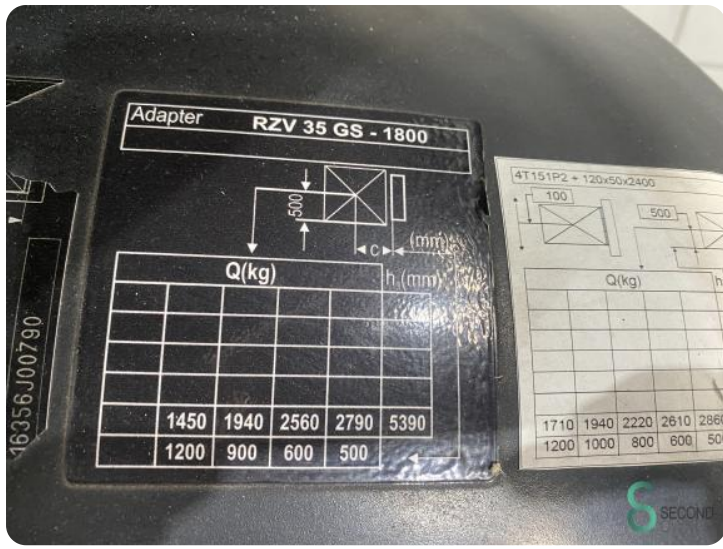

### Specificaties

**Aandrijving** Elektrisch

**Capaciteit** 700Ah

**Accu test resultaat** 33%

**Merk/Type** Hawker

**Accu spanning** 80V

**Bouwjaar batterij** 2019

### Afmetingen

**Lengte** 2550 mm

**Breedte** 1300 mm

**Hoogte** 2460 mm

**Gewicht** 5539 kg

Havenweg 6  
 6603AS Wijchen

T: +31 611462913  
 E: [koen@secondowner.com](mailto:koen@secondowner.com)  
 W: <https://secondowner.com>