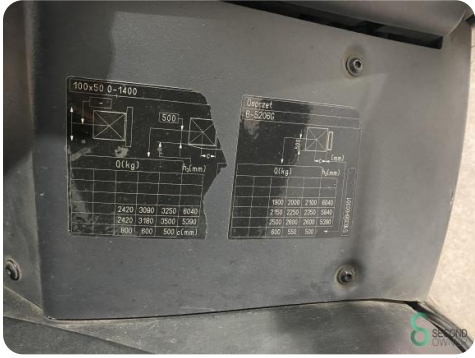

Accu spanning 80V

Bouwjaar batterij 2017

Afmetingen

Lengte 2550

Breedte 1300

Hoogte 2700

Gewicht 5539

Havenweg 6
6603AS Wijchen