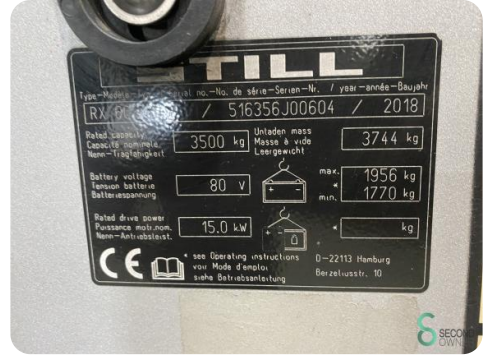

### Specificaties

**Aandrijving** Elektrisch

**Capaciteit** 775Ah

**Merk/Type** Midac 5 PZS 775

**Bouwjaar batterij** 2018

**Vrije-heffing** 1500mm

**Doorrijhoogte** 2275mm

### Afmetingen

**Lengte** 2523

**Breedte** 1300

**Hoogte** 2280

**Gewicht** 5539

Havenweg 6  
6603AS Wijchen

T: +31 6 11462913  
E: Koen@secondowner.com  
W: <https://secondowner.com>