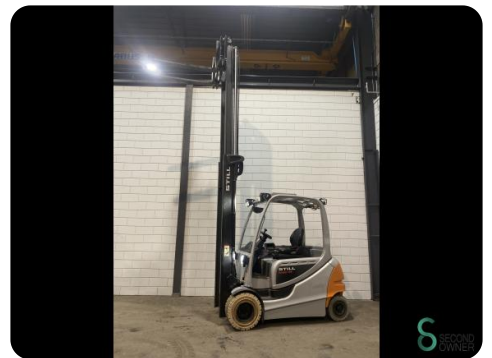

Heftruck - Still RX60-35

Heftruck - Still RX60-35

WKH.3966

Elektrisch

4570mm

3500kg

1145

2019

Merk Still

Model RX60-35

Bouwjaar 2019

Specificaties

Aandrijving Elektrisch

Capaciteit 775Ah

Merk/Type Still

Bouwjaar batterij 2019

Doorrijhoogte 2950mm

Aanbouwdeel Side-shift

Afmetingen

Lengte 2523

Breedte 1300

Hoogte 2950

Gewicht 5797

Havenweg 6
6603AS Wijchen