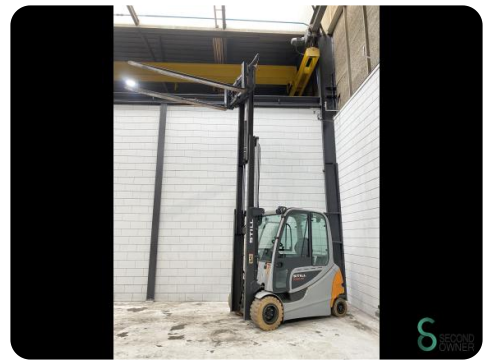

## Heftruck - Still RX60-35

## Heftruck - Still RX60-35

WKH.4686

Elektrisch

4600mm

3500kg

11528

2018

**Merk** Still

**Model** RX60-35

**Bouwjaar** 2018

### Afmetingen

**Lengte** 2450

**Breedte** 1300

**Hoogte** 2240

**Gewicht** 5539

Havenweg 6  
6603AS Wijchen

T: +31 6 11462913  
E: Koen@secondowner.com  
W: <https://secondowner.com>