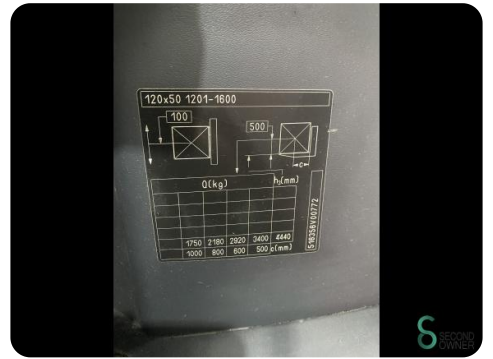

### Afmetingen

Lengte	2600
Breedte	1300
Hoogte	2130
Gewicht	6012

Havenweg 6  
6603AS Wijchen

**T:** +31 6 11462913  
**E:** Koen@secondowner.com  
**W:** <https://secondowner.com>