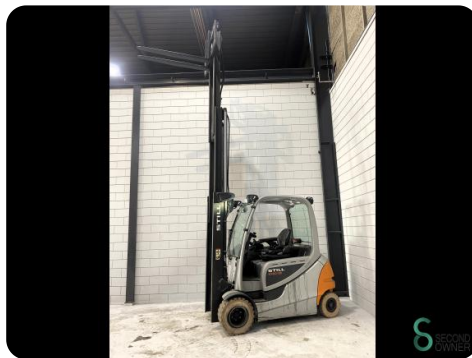

Heftruck - Still RX60-35

Heftruck - Still RX60-35

WKH.4497

Elektrisch

4950mm

3500kg

3612

2019

Merk Still

Model RX60-35

Bouwjaar 2019

Specificaties

Aandrijving	Elektrisch
Capaciteit	775Ah
Accu test resultaat	85%
Merk/Type	Soester Batterie Systeme 5 PzS 775
Bouwjaar batterij	2021
Vrije-heffing	1700mm

Afmetingen

Lengte	2523
Breedte	1350
Hoogte	2300
Gewicht	5539

Havenweg 6
6603AS Wijchen

T: +31 6 11462913
E: Koen@secondowner.com
W: <https://secondowner.com>