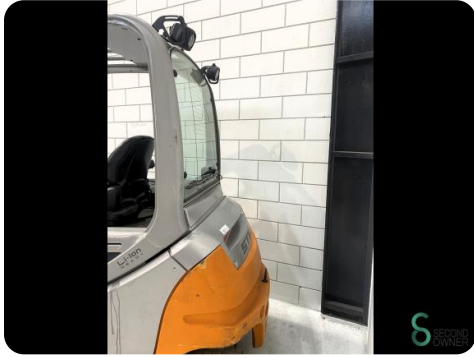

Heftruck - Still RX60-35

Heftruck - Still RX60-35

WKH.4497

Elektrisch

4950mm

3500kg

3612

2019

Merk Still

Model RX60-35

Bouwjaar 2019

Specificaties

Aandrijving	Elektrisch
Capaciteit	775Ah
Accu test resultaat	85%
Merk/Type	Soester Batterie Systeme 5 PzS 775
Bouwjaar batterij	2021
Vrije-heffing	1700mm

Afmetingen

Lengte	2523
Breedte	1350
Hoogte	2300
Gewicht	5539

Havenweg 6
6603AS Wijchen

T: +31 6 11462913
E: Koen@secondowner.com
W: <https://secondowner.com>