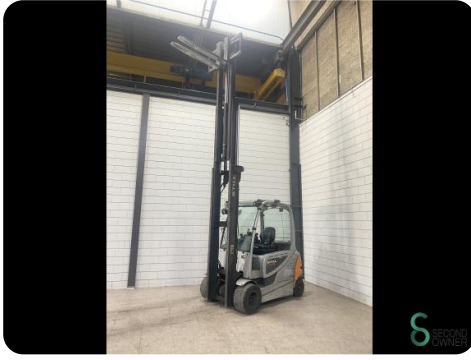

Heftruck - Still RX60-35

Heftruck - Still RX60-35

WKH5.886

Elektrisch

6640mm

3500kg

14514

2018

Merk Still

Model RX60-35

Bouwjaar 2018

Specificaties

Aandrijving Elektrisch

Capaciteit 775Ah

Merk/Type Marathon

Accu spanning 80V

Bouwjaar batterij 2019

Opties Joystick, Werklampen, Half cabine, Vrije-heffing

Afmetingen

Lengte 2550

Breedte 1300

Hoogte 2900

Gewicht 5539

Havenweg 6
6603AS Wijchen