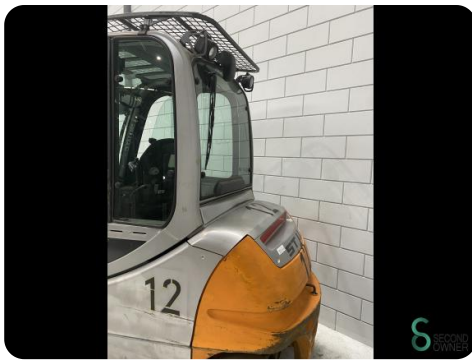

Heftruck - Still RX60-40

Heftruck - Still RX60-40

WKH.4436

Elektrisch

4650mm

4000kg

8893

2019

Merk Still

Model RX60-40

Bouwjaar 2019

Specificaties

Aandrijving	Elektrisch
Capaciteit	930Ah
Merk/Type	GNB 6 PZS 930
Accu spanning	80V
Bouwjaar batterij	2019
Vrije-heffing	1550mm

Afmetingen

Lengte	2900
Breedte	1350
Hoogte	2400
Gewicht	6771