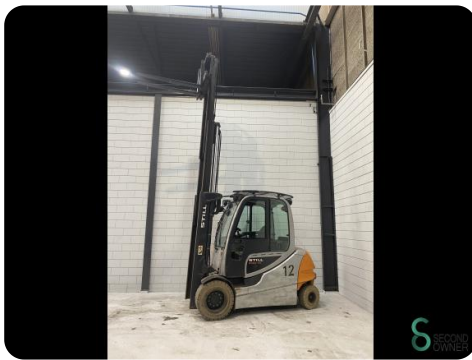

Heftruck - Still RX60-40

Heftruck - Still RX60-40

WKH.4436

Elektrisch

4650mm

4000kg

8893

2019

Merk Still

Model RX60-40

Bouwjaar 2019

Specificaties

Aandrijving	Elektrisch
Capaciteit	930Ah
Merk/Type	GNB 6 PZS 930
Accu spanning	80V
Bouwjaar batterij	2019
Vrije-heffing	1550mm

Afmetingen

Lengte	2900
Breedte	1350
Hoogte	2400
Gewicht	6771