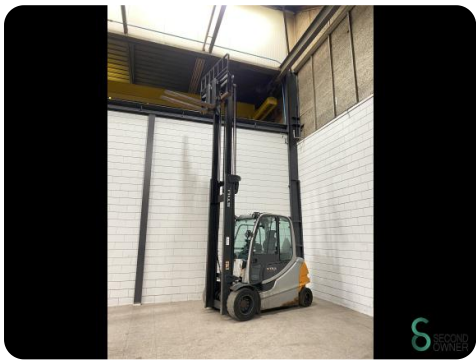

## Heftruck - Still RX60-40

### Heftruck - Still RX60-40

WKH5.455

4000kg

4910mm

2007

15936

Elektrisch

**Merk** Still

### Specificaties

<b>Aandrijving</b>	Elektrisch
<b>Capaciteit</b>	930Ah
<b>Opties</b>	Joystick, Volledige cabine, Werklampen, Verwarming, Radio
<b>Maximale vorkbreedte</b>	1150mm
<b>Doorrijhoogte</b>	3180mm
<b>Aanbouwdeel</b>	Side-shift, Vorkenspreider

### Afmetingen

<b>Lengte</b>	2900
<b>Breedte</b>	1250
<b>Hoogte</b>	3180
<b>Gewicht</b>	6477

Havenweg 6  
6603AS Wijchen

**T:** +31 6 11462913  
**E:** [Koen@secondowner.com](mailto:Koen@secondowner.com)  
**W:** <https://secondowner.com>