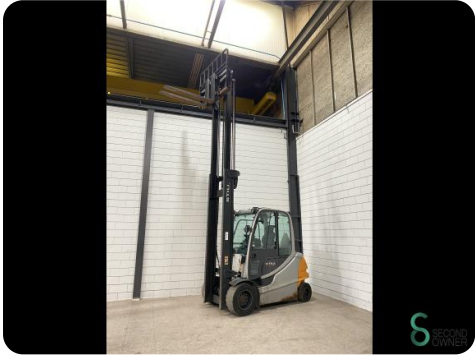

Heftruck - Still RX60-40

Heftruck - Still RX60-40

WKH5.455

Elektrisch

4910mm

4000kg

15936

2007

Merk Still

Model RX60-40

Bouwjaar 2007

Specificaties

Aandrijving	Elektrisch
Capaciteit	930Ah
Opties	Joystick, Volledige cabine, Werklampen, Verwarming, Radio
Maximale vorkbreedte	1150mm
Doorrijhoogte	3180mm
Aanbouwdeel	Side-shift, Vorkenspreider

Afmetingen

Lengte	2900
Breedte	1250
Hoogte	3180
Gewicht	6477

Havenweg 6
6603AS Wijchen

T: +31 6 11462913
E: Koen@secondowner.com
W: <https://secondowner.com>