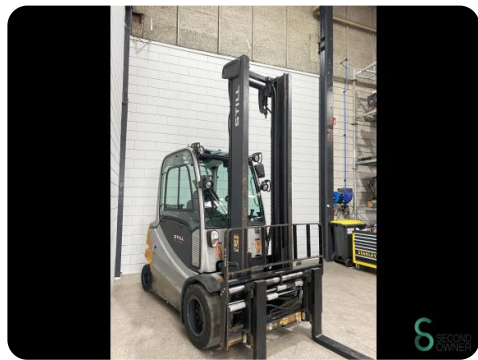

## Heftruck - Still RX60-40

### Heftruck - Still RX60-40

WKH5.455

4000kg

4910mm

2007

15936

Elektrisch

**Merk** Still

### Specificaties

<b>Aandrijving</b>	Elektrisch
<b>Capaciteit</b>	930Ah
<b>Opties</b>	Joystick, Volledige cabine, Werklampen, Verwarming, Radio
<b>Maximale vorkbreedte</b>	1150mm
<b>Doorrijhoogte</b>	3180mm
<b>Aanbouwdeel</b>	Side-shift, Vorkenspreider

### Afmetingen

<b>Lengte</b>	2900
<b>Breedte</b>	1250
<b>Hoogte</b>	3180
<b>Gewicht</b>	6477

Havenweg 6  
6603AS Wijchen

**T:** +31 6 11462913  
**E:** [Koen@secondowner.com](mailto:Koen@secondowner.com)  
**W:** <https://secondowner.com>