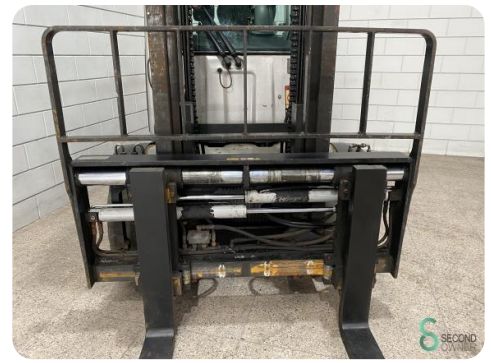

### Heftruck - Still RX60-40

WKH5.455

4000kg

4910mm

2007

15936

Elektrisch

**Merk** Still

### Specificaties

<b>Aandrijving</b>	Elektrisch
<b>Capaciteit</b>	930Ah
<b>Opties</b>	Joystick, Volledige cabine, Werklampen, Verwarming, Radio
<b>Maximale vorkbreedte</b>	1150mm
<b>Doorrijhoogte</b>	3180mm
<b>Aanbouwdeel</b>	Side-shift, Vorkenspreider

### Afmetingen

<b>Lengte</b>	2900
<b>Breedte</b>	1250
<b>Hoogte</b>	3180
<b>Gewicht</b>	6477

Havenweg 6  
6603AS Wijchen

**T:** +31 6 11462913  
**E:** [Koen@secondowner.com](mailto:Koen@secondowner.com)  
**W:** <https://secondowner.com>