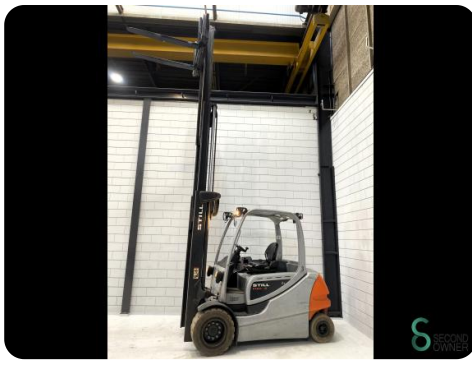

## Heftruck - Still RX60-40

### Heftruck - Still RX60-40

WKH.4402

Elektrisch

5450mm

4000kg

10891

2017

**Merk** Still  
**Model** RX60-40  
**Bouwjaar** 2017

### Specificaties

<b>Aandrijving</b>	Elektrisch
<b>Capaciteit</b>	930Ah
<b>Vrije-heffing</b>	1850mm
<b>Doorrijhoogte</b>	2600mm
<b>Vorklengte</b>	1300mm
<b>Hefvermogen</b>	4000kg

### Afmetingen

<b>Lengte</b>	2886
<b>Breedte</b>	1400
<b>Hoogte</b>	2600
<b>Gewicht</b>	7200

Havenweg 6  
6603AS Wijchen

T: +31 6 11462913  
E: Koen@secondowner.com  
W: <https://secondowner.com>