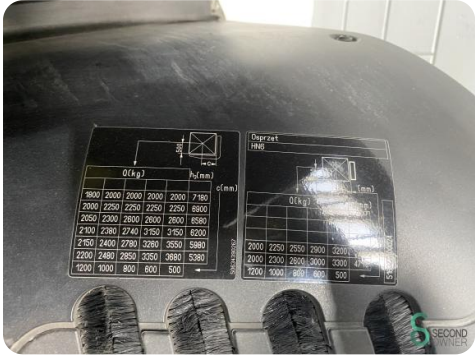

### Heftruck - Still RX60-40

WKH.4402

Elektrisch

5450mm

4000kg

10891

2017

**Merk** Still  
**Model** RX60-40  
**Bouwjaar** 2017

### Specificaties

<b>Aandrijving</b>	Elektrisch
<b>Capaciteit</b>	930Ah
<b>Vrije-heffing</b>	1850mm
<b>Doorrijhoogte</b>	2600mm
<b>Vorklengte</b>	1300mm
<b>Hefvermogen</b>	4000kg

### Afmetingen

<b>Lengte</b>	2886
<b>Breedte</b>	1400
<b>Hoogte</b>	2600
<b>Gewicht</b>	7200

Havenweg 6  
6603AS Wijchen

T: +31 6 11462913  
E: Koen@secondowner.com  
W: <https://secondowner.com>