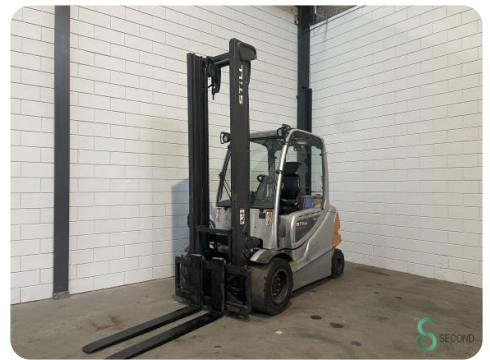

Heftruck - Still RX60-45

Heftruck - Still RX60-45

WKH.3839

Elektrisch

4880mm

4500kg

15258

2015

Merk Still

Model RX60-45

Bouwjaar 2015

Specificaties

Aandrijving Elektrisch

Capaciteit 840Ah

Merk/Type Hawker
Water
Less 6
PZM 840

Accu spanning 80V

Bouwjaar batterij 2015

Doorrijhoogte 3250mm

Afmetingen

Lengte 2886

Breedte 1399

Hoogte 3200

Gewicht 7378

Havenweg 6
6603AS Wijchen