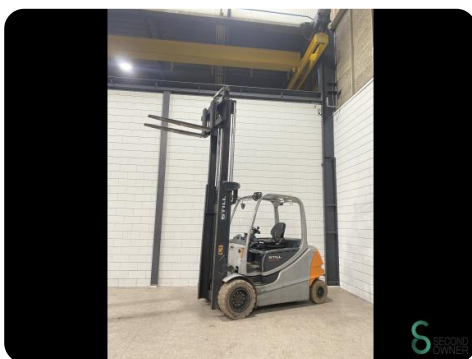

## Heftruck - Still RX60-45

## Heftruck - Still RX60-45

WKH5.445

Elektrisch

3550mm

4500kg

29672

2010

**Merk** Still

### Specificaties

<b>Aandrijving</b>	Elektrisch
<b>Capaciteit</b>	930Ah
<b>Merk/Type</b>	Hawker
<b>Bouwjaar batterij</b>	2019
<b>Opties</b>	Werklampen, Non-marking banden
<b>Doorrijhoogte</b>	2500mm

### Afmetingen

<b>Lengte</b>	2900
<b>Breedte</b>	1400
<b>Hoogte</b>	2500
<b>Gewicht</b>	7053

Havenweg 6  
6603AS Wijchen

**T:** +31 6 11462913  
**E:** Koen@secondowner.com  
**W:** <https://secondowner.com>