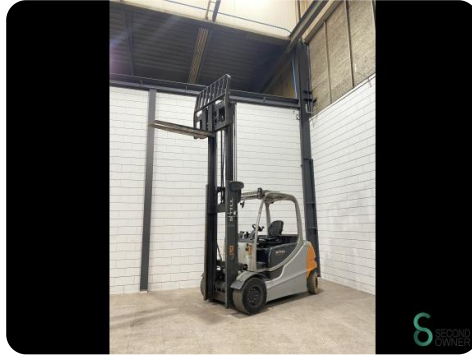

Heftruck - Still RX60-45

Heftruck - Still RX60-45

WKH5.444

4500kg

3500mm

2011

29906

Elektrisch

Merk Still

Model RX60-45

Bouwjaar 2011

Specificaties

Aandrijving Elektrisch

Capaciteit 930Ah

Accu test resultaat 70%

Merk/Type Hawker

Accu spanning 80V

Bouwjaar batterij 2019

Afmetingen

Lengte 3050

Breedte 1400

Hoogte 2480

Gewicht 6793

Havenweg 6
6603AS Wijchen