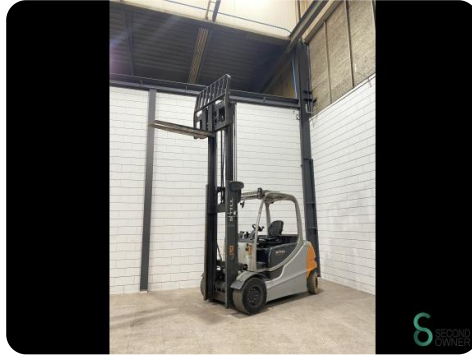

Heftruck - Still RX60-45

Heftruck - Still RX60-45

WKH5.444

Elektrisch

3500mm

4500kg

29906

2011

Merk Still

Model RX60-45

Bouwjaar 2011

Specificaties

Aandrijving	Elektrisch
Capaciteit	930Ah
Merk/Type	Hawker
Accu spanning	80V
Bouwjaar batterij	2019
Opties	Werklampen, Non-marking banden

Afmetingen

Lengte	3050
Breedte	1400
Hoogte	2480
Gewicht	6793