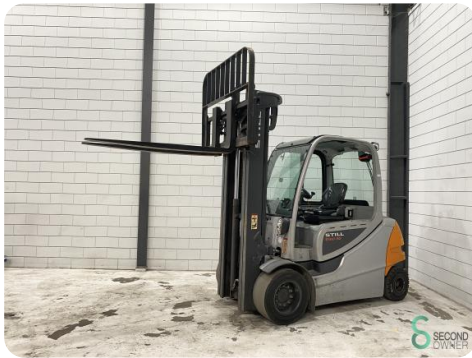

Heftruck - Still RX60-50

Heftruck - Still RX60-50

WKH.4767

Elektrisch

7180mm

5000kg

5059

2018

Merk Still

Model RX60-50

Bouwjaar 2018

Specificaties

Aandrijving	Elektrisch
Capaciteit	930Ah
Accu spanning	80V
Bouwjaar batterij	2018
Opties	Werklampen, Vrije-heffing, Half cabine
Vrije-heffing	2050mm

Afmetingen

Lengte	2900
Breedte	1400
Hoogte	2800
Gewicht	7688

Havenweg 6
6603AS Wijchen

T: +31 6 11462913
E: Koen@secondowner.com
W: https://secondowner.com