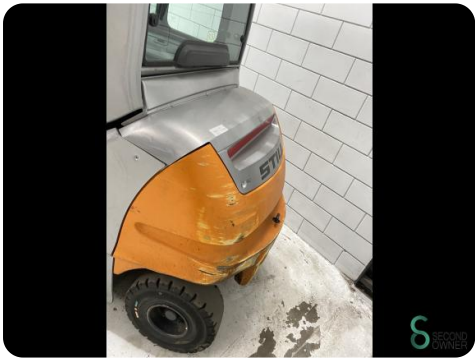

Heftruck - Still RX60-50

Heftruck - Still RX60-50

WKH.4767

Elektrisch

7180mm

5000kg

5059

2018

Merk Still

Model RX60-50

Bouwjaar 2018

Specificaties

Aandrijving	Elektrisch
Capaciteit	930Ah
Accu spanning	80V
Bouwjaar batterij	2018
Opties	Werklampen, Vrije-heffing, Half cabine
Vrije-heffing	2050mm

Afmetingen

Lengte	2900
Breedte	1400
Hoogte	2800
Gewicht	7688

Havenweg 6
6603AS Wijchen

T: +31 6 11462913
E: Koen@secondowner.com
W: https://secondowner.com