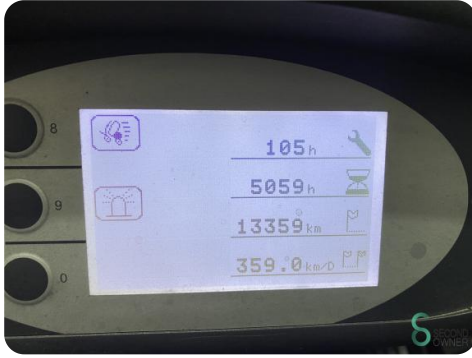

Merk Still

Model RX60-50

Bouwjaar 2018

Specificaties

Aandrijving	Elektrisch
Capaciteit	930Ah
Accu spanning	80V
Bouwjaar batterij	2018
Opties	Werklampen, Vrije-heffing, Half cabine
Vrije-heffing	2050mm

Afmetingen

Lengte	2900
Breedte	1400
Hoogte	2800
Gewicht	7688

Havenweg 6
6603AS Wijchen

T: +31 6 11462913
E: Koen@secondowner.com
W: https://secondowner.com