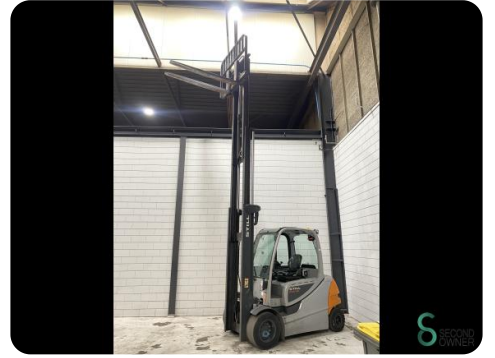

Heftruck - Still RX60-50

Heftruck - Still RX60-50

WKH.4767

Elektrisch

7180mm

5000kg

5059

2018

Merk Still

Model RX60-50

Bouwjaar 2018

Specificaties

Aandrijving	Elektrisch
Capaciteit	930Ah
Accu spanning	80V
Bouwjaar batterij	2018
Opties	Werklampen, Vrije-heffing, Half cabine
Vrije-heffing	2050mm

Afmetingen

Lengte	2900
Breedte	1400
Hoogte	2800
Gewicht	7688

Havenweg 6
6603AS Wijchen

T: +31 6 11462913
E: Koen@secondowner.com
W: https://secondowner.com