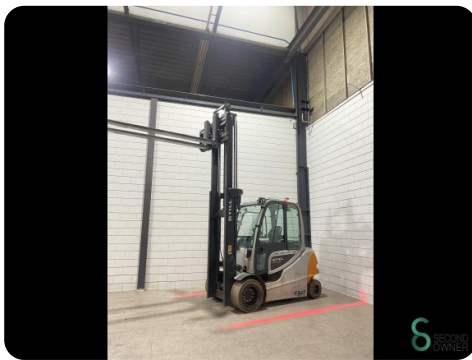

## Heftruck - Still RX60-50

### Heftruck - Still RX60-50

WKH5.478

Elektrisch

3480mm

5000kg

15587

2017

**Merk** Still  
**Model** RX60-50  
**Bouwjaar** 2017

### Afmetingen

<b>Lengte</b>	2950
<b>Breedte</b>	1400
<b>Hoogte</b>	2460
<b>Gewicht</b>	7586

Havenweg 6  
6603AS Wijchen

T: +31 6 11462913  
E: [Koen@secondowner.com](mailto:Koen@secondowner.com)  
W: <https://secondowner.com>