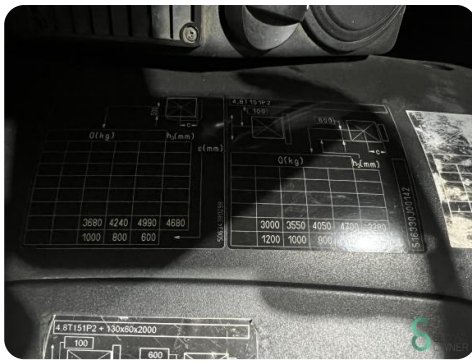

Heftruck - Still RX60-50/600

Heftruck - Still RX60-50/600

WKH.4841

Elektrisch

3360mm

4990kg

6640

2018

Merk Still

Model RX60-50/600

Bouwjaar 2018

Specificaties

Aandrijving	Elektrisch
Capaciteit	930Ah
Accu spanning	80V
Opties	Volledige cabine, Non-marking banden, Werklampen
Doorrijhoogte	2480mm
Aanbouwdeel	Side-shift, Vorkenspreider

Afmetingen

Lengte	2960
Breedte	1390
Hoogte	2480
Gewicht	7700

Havenweg 6
6603AS Wijchen

T: +31 6 11462913
E: Koen@secondowner.com
W: <https://secondowner.com>