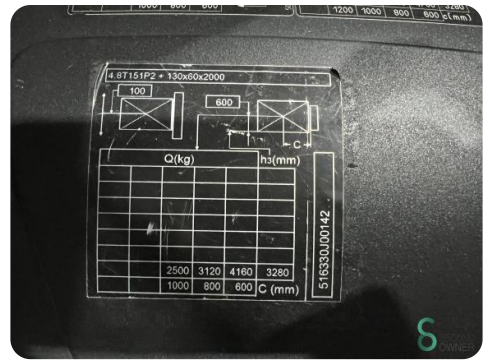

Merk Still

Model RX60-50/600

Bouwjaar 2018

Specificaties

Aandrijving	Elektrisch
Capaciteit	930Ah
Accu spanning	80V
Opties	Volledige cabine, Non-marking banden, Werklampen
Doorrijhoogte	2480mm
Aanbouwdeel	Side-shift, Vorkenspreider

Afmetingen

Lengte	2960
Breedte	1390
Hoogte	2480
Gewicht	7700

Havenweg 6
6603AS Wijchen

T: +31 6 11462913
E: Koen@secondowner.com
W: <https://secondowner.com>