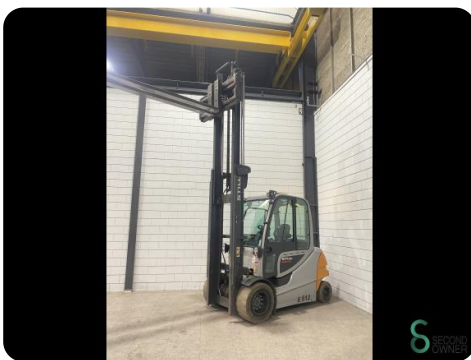

Heftruck - Still RX60-50/600

Heftruck - Still RX60-50/600

WKH5.479

Elektrisch

3850mm

4990kg

16387

2018

Merk Still

Model RX60-50/600

Bouwjaar 2018

Specificaties

| | |
|-------------------|------------|
| Aandrijving | Elektrisch |
| Capaciteit | 930Ah |
| Merk/Type | Hoppecke |
| Accu spanning | 80V |
| Bouwjaar batterij | 2017 |
| Keuring tot | 03.2025 |

Afmetingen

| | |
|---------|------|
| Lengte | 3050 |
| Breedte | 1400 |
| Hoogte | 2820 |
| Gewicht | 7857 |

Havenweg 6
6603AS Wijchen

T: +31 6 11462913
E: Koen@secondowner.com
W: <https://secondowner.com>