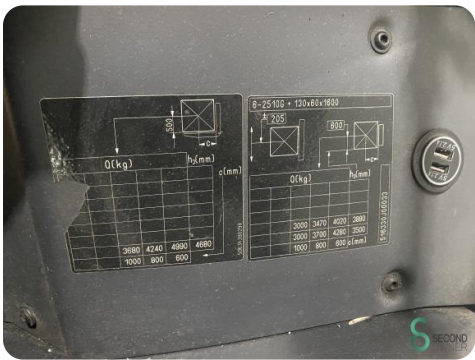

Merk Still

Model RX60-50/600

Bouwjaar 2018

Specificaties

| | |
|-------------------|------------|
| Aandrijving | Elektrisch |
| Capaciteit | 930Ah |
| Merk/Type | Hoppecke |
| Accu spanning | 80V |
| Bouwjaar batterij | 2017 |
| Keuring tot | 03.2025 |

Afmetingen

| | |
|---------|------|
| Lengte | 3050 |
| Breedte | 1400 |
| Hoogte | 2820 |
| Gewicht | 7857 |

Havenweg 6
6603AS Wijchen

T: +31 6 11462913
E: Koen@secondowner.com
W: <https://secondowner.com>