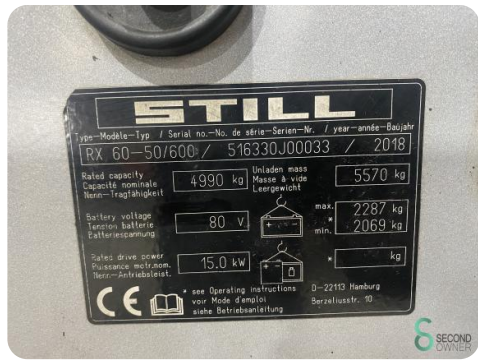

Heftruck - Still RX60-50/600

Heftruck - Still RX60-50/600

WKH5.479

Elektrisch

3850mm

4990kg

16387

2018

Merk Still

Model RX60-50/600

Bouwjaar 2018

Specificaties

| | |
|-------------------|------------|
| Aandrijving | Elektrisch |
| Capaciteit | 930Ah |
| Merk/Type | Hoppecke |
| Accu spanning | 80V |
| Bouwjaar batterij | 2017 |
| Keuring tot | 03.2025 |

Afmetingen

| | |
|---------|------|
| Lengte | 3050 |
| Breedte | 1400 |
| Hoogte | 2820 |
| Gewicht | 7857 |

Havenweg 6
6603AS Wijchen

T: +31 6 11462913
E: Koen@secondowner.com
W: <https://secondowner.com>