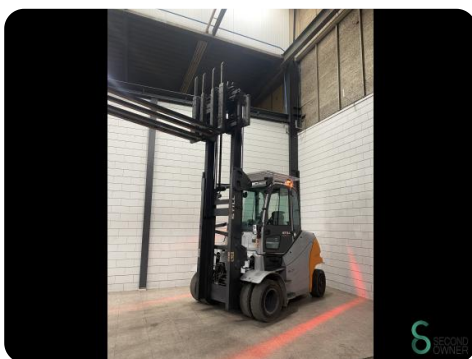

Heftruck - Still RX60-70

Heftruck - Still RX60-70

WKH6.754

7000kg

3520mm

2019

13119

Elektrisch

Merk Still

Model RX60-70

Bouwjaar 2019

Specificaties

Aandrijving Elektrisch

Capaciteit 1240Ah

Merk/Type Still

Accu spanning 80V

Bouwjaar batterij 2019

Keuring tot 06.2025

Afmetingen

Lengte 3750

Breedte 2000

Hoogte 2920

Gewicht 12414

Havenweg 6
6603AS Wijchen