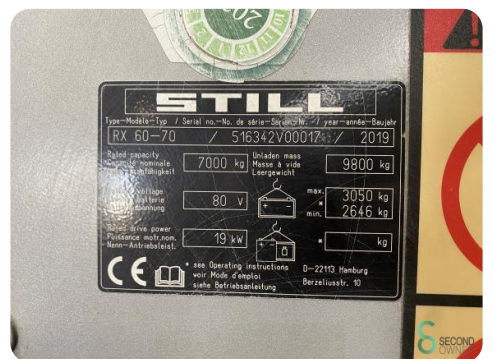

Merk Still

Model RX60-70

Bouwjaar 2019

Specificaties

Aandrijving Elektrisch

Capaciteit 1240Ah

Merk/Type Still

Accu spanning 80V

Bouwjaar batterij 2019

Keuring tot 06.2025

Afmetingen

Lengte 3750

Breedte 2000

Hoogte 2920

Gewicht 12414

Havenweg 6
6603AS Wijchen