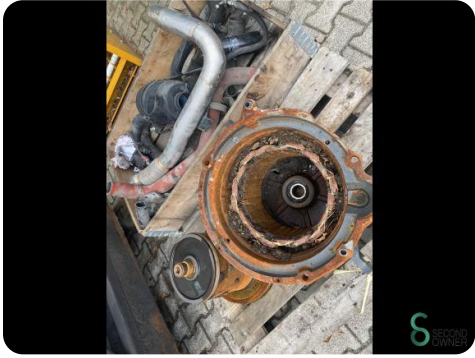

Heftruck - Still RX70-60D

Heftruck - Still RX70-60D

WKH.4327

6000kg

3550mm

2018

11356

Diesel

Merk Still

Model RX70-60D

Bouwjaar 2018

Specificaties

Aandrijving	Diesel
Opties	Werklampen, Volledige cabine, Verwarming
Doorrijhoogte	2750mm
Hefvermogen	6000kg
Mast	Duplex
Hefhoogte	3550mm

Afmetingen

Lengte	3400
Breedte	2000
Hoogte	
Gewicht	10650