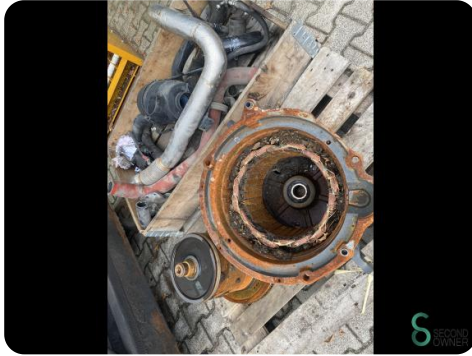

Heftruck - Still RX70-60D

Heftruck - Still RX70-60D

WKH.4327

Diesel

3550mm

6000kg

11356

2016

Merk Still

Model RX70-60D

Bouwjaar 2016

Specificaties

Aandrijving	Diesel
Opties	Werklampen, Volledige cabine, Verwarming
Doorrijhoogte	2750mm
Hefvermogen	6000kg
Mast	Duplex
Hefhoogte	3550mm

Afmetingen

Lengte	3400
Breedte	2000
Hoogte	
Gewicht	10650