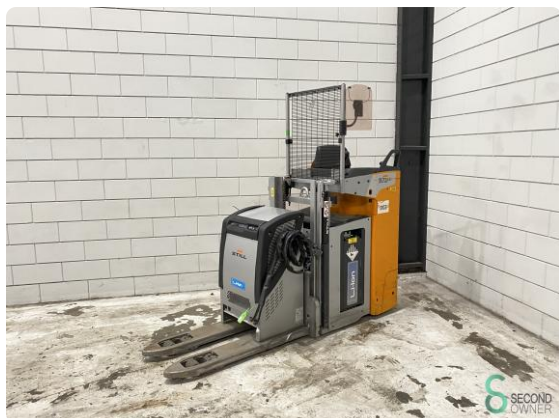

Palletwagen - Still SxD20

Palletwagen - Still SxD20

WKH.4729

Elektrisch

701

2019

Merk Still

Model SxD20

Bouwjaar 2019

Specificaties

Aandrijving Elektrisch

Capaciteit 205Ah

Keuring tot 02.2025

Vorklengte 1150mm

Hefvermogen 2000kg

Hefhoogte 1660mm