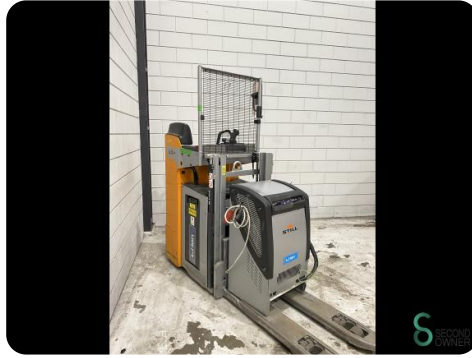

Stapelaar - Still SxD20

Stapelaar - Still SxD20

WKH.4729

Elektrisch

701

2019

Merk Still

Model SxD20

Bouwjaar 2019

Specificaties

Aandrijving Elektrisch

Keuring tot 02.2025

Doorrijhoogte 1950mm

Vorklengte 1150mm

Hefvermogen 2000kg

Mast Duplex

Afmetingen

Lengte 1000

Breedte 750

Hoogte 1950

Gewicht 1306

Havenweg 6
6603AS Wijchen

T: +31 6 44300552
E: Tess@secondowner.com
W: https://secondowner.com