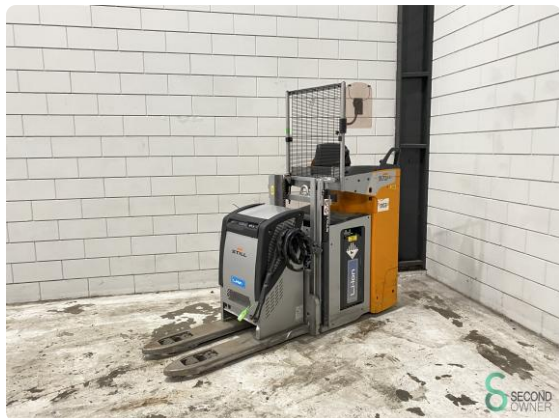

Stapelaar - Still SxD20

Stapelaar - Still SxD20

WKH.4729

Elektrisch

701

2019

Merk Still

Model SxD20

Bouwjaar 2019

Specificaties

Aandrijving Elektrisch

Keuring tot 02.2025

Doorrijhoogte 1950mm

Vorklengte 1150mm

Hefvermogen 2000kg

Mast Duplex