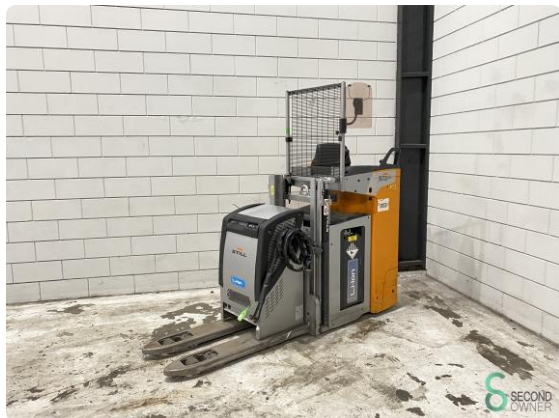

## Stapelaar - Still SxD20

## Stapelaar - Still SxD20

WKH.4729

Elektrisch

701

2019

**Merk** Still

**Model** SxD20

**Bouwjaar** 2019

### Specificaties

**Aandrijving** Elektrisch

**Keuring tot** 02.2025

**Doorrijhoogte** 1950mm

**Vorklengte** 1150mm

**Hefvermogen** 2000kg

**Mast** Duplex