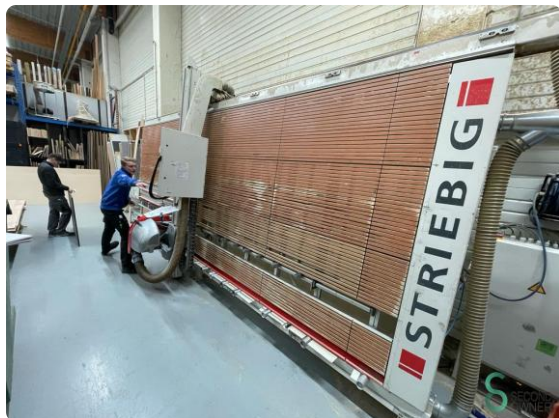

## Verticale platenzaag / wandzaag - Striebig

## Verticale platenzaag / wandzaag - Striebig

HOU.2488

2014

**Merk** Striebig

**Model**

**Bouwjaar** 2014