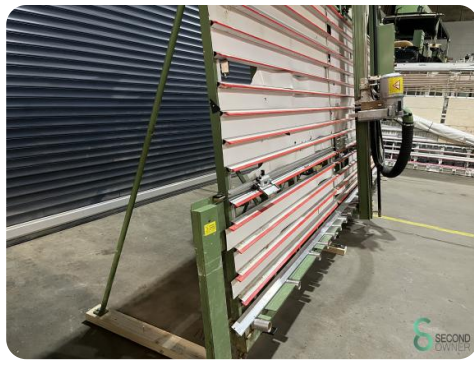

## Verticale platenzaag / wandzaag - Striebig Automat II PLUS 6206 AV

### Verticale platenzaag / wandzaag - Striebig Automat II PLUS 6206 AV

HOU.2145

5300mm

6kW

1991

<b>Merk</b>	Striebig
<b>Model</b>	Automat II PLUS 6206 AV
<b>Bouwjaar</b>	1991

### Afmetingen

<b>Lengte</b>	6505
<b>Breedte</b>	1658
<b>Hoogte</b>	2648
<b>Gewicht</b>	1000

Havenweg 6  
6603AS Wijchen

T: +31 6 57668226  
E: Glenn@secondowner.com  
W: <https://secondowner.com>