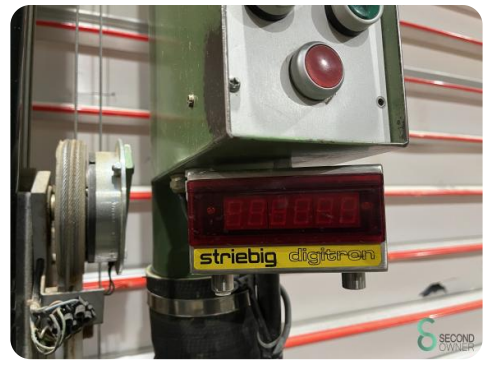

## Verticale platenzaag / wandzaag - Striebig Automat II PLUS 6206 AV

### Verticale platenzaag / wandzaag - Striebig Automat II PLUS 6206 AV

HOU.2145

5300mm

6kW

1991

<b>Merk</b>	Striebig
<b>Model</b>	Automat II PLUS 6206 AV
<b>Bouwjaar</b>	1991

### Specificaties

<b>Voltage [V]</b>	380V
<b>Spindelsnelheid max.</b>	4750rpm
<b>Motorvermogen</b>	6kW
<b>Spindelsnelheid verstelbaar</b>	Geen
<b>Spindelsnelheid min.</b>	4750rpm
<b>Spindelsnelheid regeling</b>	N.v.t.

### Afmetingen

<b>Lengte</b>	6505
<b>Breedte</b>	1658
<b>Hoogte</b>	2648
<b>Gewicht</b>	1000

Havenweg 6  
6603AS Wijchen

T: +31 6 57668226  
E: Glenn@secondowner.com  
W: <https://secondowner.com>