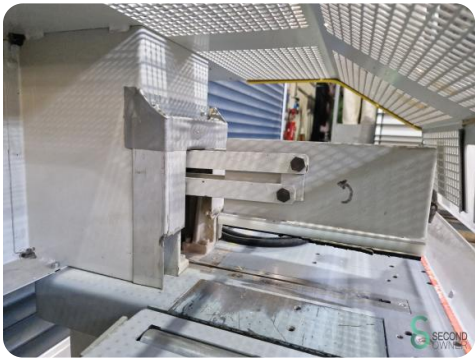

Havenweg 6
6603AS Wijchen

T: +31 6 57668226
E: Glenn@secondowner.com
W: <https://secondowner.com>