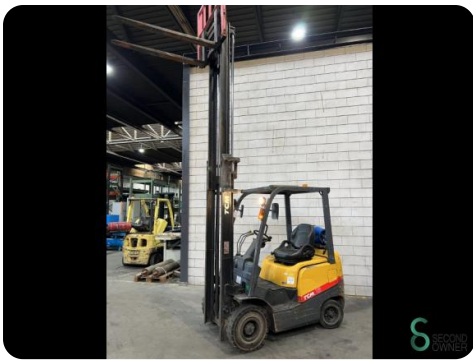

## Heftruck - TCM

WKH.2699

LPG

4000mm

1750kg

4476

2006

**Merk** TCM

### Afmetingen

|                |      |
|----------------|------|
| <b>Lengte</b>  |      |
| <b>Breedte</b> |      |
| <b>Hoogte</b>  |      |
| <b>Gewicht</b> | 3000 |

Havenweg 6  
6603AS Wijchen

T: +31 6 11462913  
E: Koen@secondowner.com  
W: <https://secondowner.com>