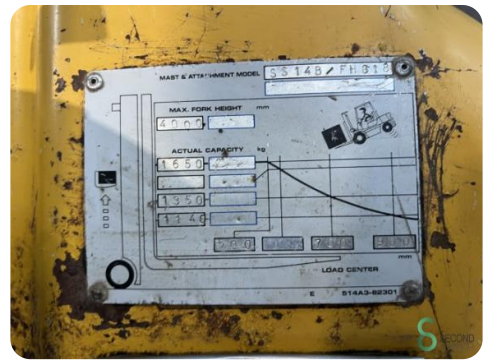

### Specificaties

|                             |            |
|-----------------------------|------------|
| <b>Aandrijving</b>          | LPG        |
| <b>Maximale vorkbreedte</b> | 1060mm     |
| <b>Doorrijhoogte</b>        | 2550mm     |
| <b>Aanbouwdeel</b>          | Side-shift |
| <b>Vorklengte</b>           | 1300mm     |
| <b>Hefvermogen</b>          | 1750kg     |

### Afmetingen

|                |      |
|----------------|------|
| <b>Lengte</b>  |      |
| <b>Breedte</b> |      |
| <b>Hoogte</b>  |      |
| <b>Gewicht</b> | 3000 |

Havenweg 6  
6603AS Wijchen

T: +31 6 11462913  
E: Koen@secondowner.com  
W: <https://secondowner.com>