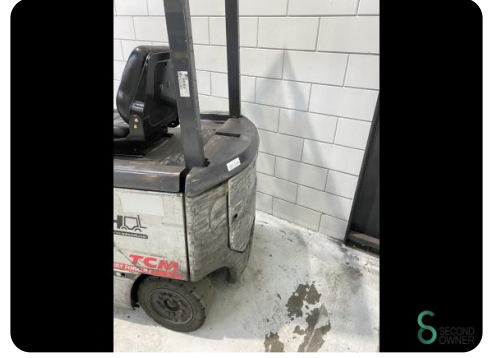

Heftruck - TCM FB18-7

Heftruck - TCM FB18-7

WKH.4807

Elektrisch

4850mm

1800kg

20522

2008

Merk TCM

Model FB18-7

Bouwjaar 2008

Specificaties

Aandrijving	Elektrisch
Accu spanning	48V
Opties	Vrije-heffing, Werklampen
Vrije-heffing	1700mm
Doorrijhoogte	2150mm
Aanbouwdeel	Side-shift

Afmetingen

Lengte	2000
Breedte	1100
Hoogte	2150
Gewicht	2880