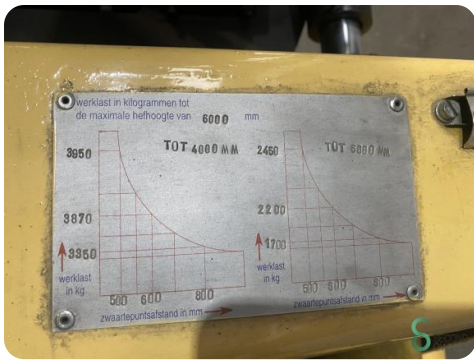

Merk TCM

Model

Bouwjaar 1990

Specificaties

Aandrijving	LPG
Opties	Vrije-heffing, Werklampen
Vrije-heffing	2100mm
Doorrijhoogte	2700mm
Aanbouwdeel	Side-shift
Vorklengte	1500mm

Afmetingen

Lengte	3200
Breedte	
Hoogte	2250
Gewicht	6895

PTB transportmiddelen b.v. Osloweg 122 - 9723 BX Groningen Postbus 1162 - 9701 BD Groningen tel. 050 - 542 28 44 fax 050 - 541 71 20	
Fabrikant	TCM
Machinetype	FB 40 ME
Fabr. nummer	814432177
Bouwjaar	2000
Vermogen	
Spanning	42 V
Eigen massa	5895 kg
Min. batt. massa	
Max. batt. massa	
Werklast 500 mm	4000 kg