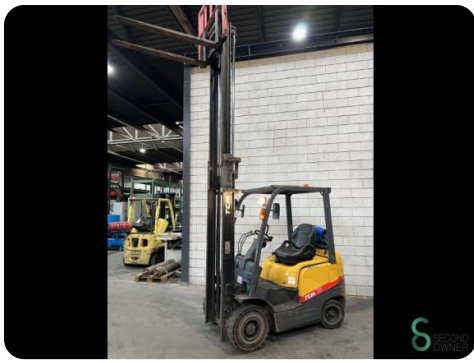

Heftruck - TCM FHG18

Heftruck - TCM FHG18

WKH.2699

LPG

4000mm

1750kg

4476

2006

Merk TCM

Model FHG18

Bouwjaar 2006

Specificaties

Aandrijving	LPG
Maximale vorkbreedte	1060mm
Doorrijhoogte	2550mm
Aanbouwdeel	Side-shift
Vorklengte	1300mm
Hefvermogen	1750kg

Afmetingen

Lengte	
Breedte	
Hoogte	
Gewicht	3000