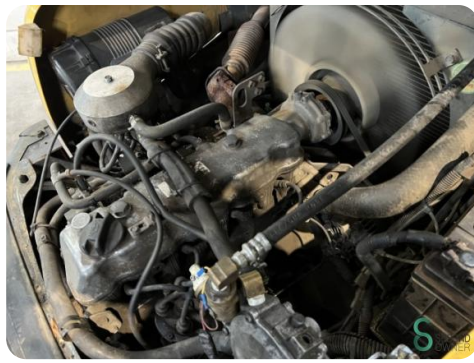

Merk TCM

Model FHG18

Bouwjaar 2006

Specificaties

Aandrijving	LPG
Maximale vorkbreedte	1060mm
Doorrijhoogte	2550mm
Aanbouwdeel	Side-shift
Vorklengte	1300mm
Hefvermogen	1750kg

Afmetingen

Lengte	
Breedte	
Hoogte	
Gewicht	3000