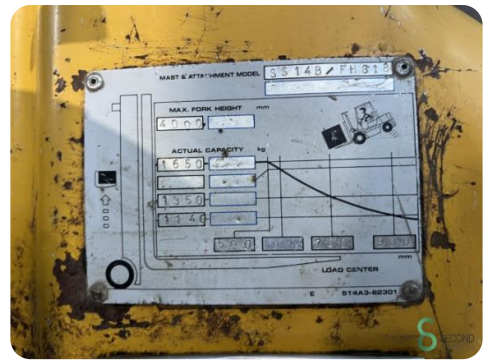

Merk TCM

Model FHG18

Bouwjaar 2006

Specificaties

Aandrijving	LPG
Maximale vorkbreedte	1060mm
Doorrijhoogte	2550mm
Aanbouwdeel	Side-shift
Vorklengte	1300mm
Hefvermogen	1750kg

Afmetingen

Lengte	
Breedte	
Hoogte	
Gewicht	3000