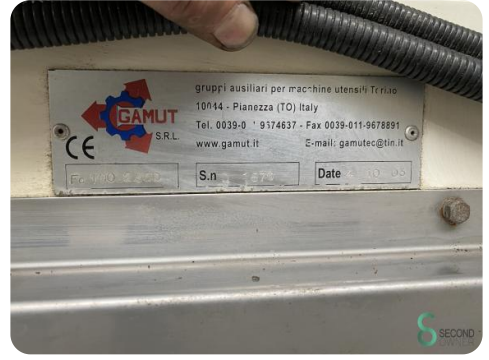

Draaibank horizontaal - Timesavers 41-900 WRD

Draaibank horizontaal - Timesavers 41-900 WRD

MET.1091

Merk Timesavers

Model

Bouwjaar

Specificaties

Afmetingen

Lengte

Breedte

Hoogte

Gewicht

Havenweg 6
6603AS Wijchen

T: +31 6 14832789
E: Bram@secondowner.com
W: <https://secondowner.com>