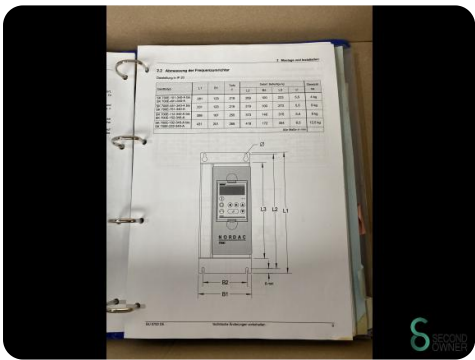

Draaibank horizontaal - Timesavers 41-900 WRD

Draaibank horizontaal - Timesavers 41-900 WRD

MET.1091

Merk Timesavers

Model

Bouwjaar

Specificaties

Afmetingen

Lengte

Breedte

Hoogte

Gewicht

Havenweg 6
6603AS Wijchen

T: +31 6 14832789
E: Bram@secondowner.com
W: <https://secondowner.com>