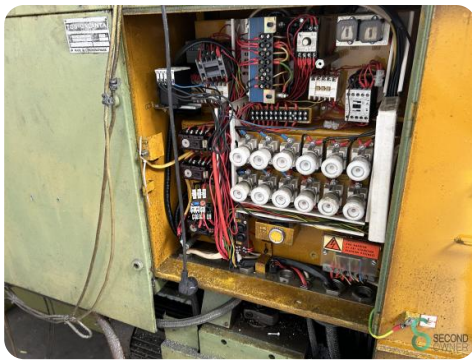

Havenweg 6
6603AS Wijchen

T: +31 6 14832789
E: Bram@secondowner.com
W: <https://secondowner.com>