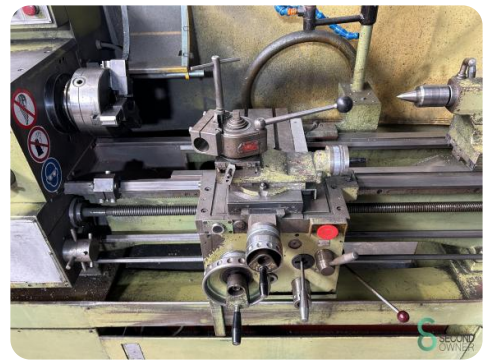

Havenweg 6
6603AS Wijchen

T: +31 6 14832789
E: Bram@secondowner.com
W: <https://secondowner.com>