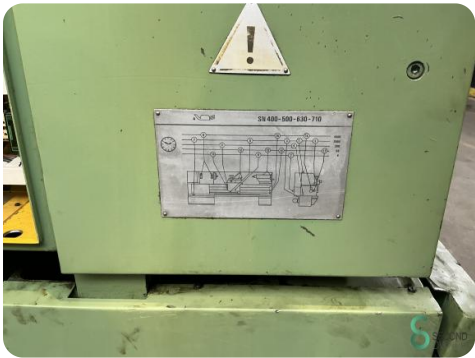

Draibank horizontaal - TOS SN500S/2000

Draibank horizontaal - TOS SN500S/2000

MET.1854

Conventioneel

2000mm

250mm

Ja

Merk TOS

Model SN500S/2000

Bouwjaar

Specificaties

Spindelsnelheid max. 2000rpm

Spindelsnelheid min. 12rpm

Type digitaal Wilson Wolpert

Digitaal Ja

Centerafstand 2000mm

Centerhoogte 250mm

Afmetingen

Lengte

Breedte

Hoogte

Gewicht 2010

Havenweg 6
6603AS Wijchen

T: +31 6 14832789
E: Bram@secondowner.com
W: <https://secondowner.com>