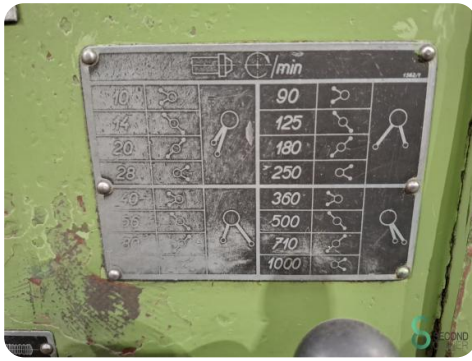

### Specificaties

**Spindelsnelheid max.** 1000rpm

**Spindelsnelheid min.** 10rpm

**Centerafstand** 4100mm

**Centerhoogte** 290mm

**Draaidiameter** 580mm

**Doorlaat** 50mm

### Afmetingen

**Lengte** 1400

**Breedte** 6050

**Hoogte** 1500

**Gewicht** 4500

Havenweg 6  
6603AS Wijchen

T: +31 6 14832789  
E: Bram@secondowner.com  
W: <https://secondowner.com>