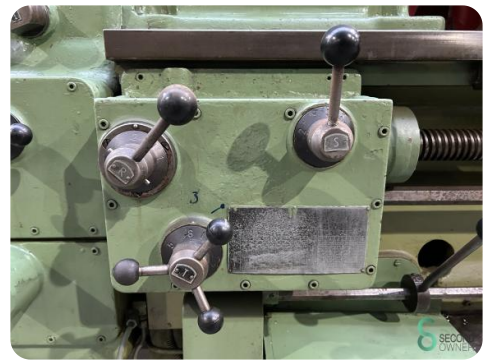

Havenweg 6
6603AS Wijchen

T: +31 6 14832789
E: Bram@secondowner.com
W: <https://secondowner.com>