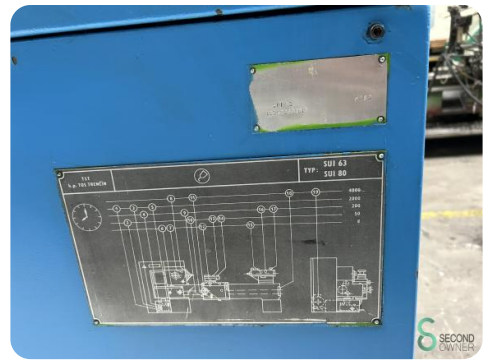

Draaibank horizontaal - TOS SUI 63

Draaibank horizontaal - TOS SUI 63

MET.1828

Merk TOS

Model SUI 63

Bouwjaar

Specificaties

Afmetingen

Lengte

Breedte

Hoogte

Gewicht

TOVÁRNE STROJÁRSKEJ TECHNIKY
KONCERNOVÝ PODNIK
TOS TRENCÍN

TYP	SM 63-92	№	113
3+PEN ~	3x 230 V	50	Hz
	4.9 A	2.2	kVA
SCH	4 27 21 1582		

MADE IN CZECHOSLOVAKIA

Havenweg 6
6603AS Wijchen