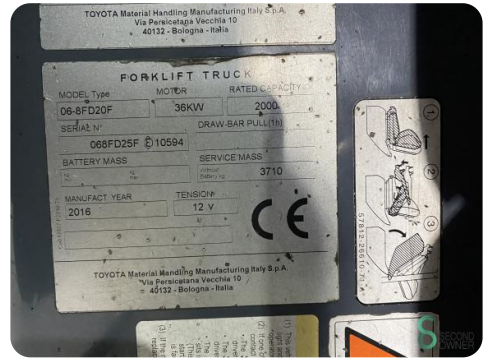

Heftruck - Toyota 06-8FD20F

Heftruck - Toyota 06-8FD20F

WKH5.707

Diesel

4000mm

2000kg

6119

2016

Merk Toyota

Model 06-8FD20F

Bouwjaar 2016

Specificaties

Aandrijving	Diesel
Opties	Verwarming, Volledige cabine, Werklampen, Vrije-heffing
Vrije-heffing	2020mm
Doorrijhoogte	2580mm
Aanbouwdeel	Side-shift, 4de ventiel tot vorkenbord
Vorklengte	1100mm

Afmetingen

Lengte	2600
Breedte	1200
Hoogte	2580
Gewicht	3710

Havenweg 6
6603AS Wijchen

T: +31 6 11462913
E: Koen@secondowner.com
W: <https://secondowner.com>