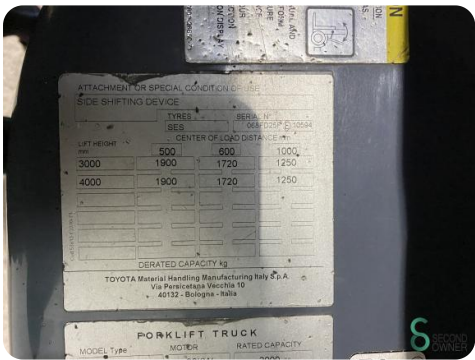

Heftruck - Toyota 06-8FD20F

Heftruck - Toyota 06-8FD20F

WKH5.707

Diesel

4000mm

2000kg

6119

2016

Merk Toyota

Model 06-8FD20F

Bouwjaar 2016

Specificaties

Aandrijving	Diesel
Opties	Verwarming, Volledige cabine, Werklampen, Vrije-heffing
Vrije-heffing	2020mm
Doorrijhoogte	2580mm
Aanbouwdeel	Side-shift, 4de ventiel tot vorkenbord
Vorklengte	1100mm

Afmetingen

Lengte	2600
Breedte	1200
Hoogte	2580
Gewicht	3710

Havenweg 6
6603AS Wijchen

T: +31 6 11462913
E: Koen@secondowner.com
W: <https://secondowner.com>