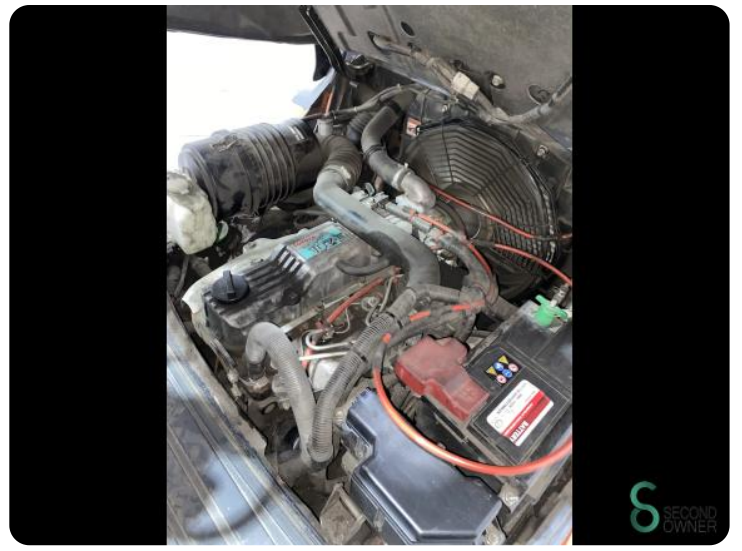

Havenweg 6
6603AS Wijchen

T: +31 611462913
E: koen@secondowner.com
W: <https://secondowner.com>