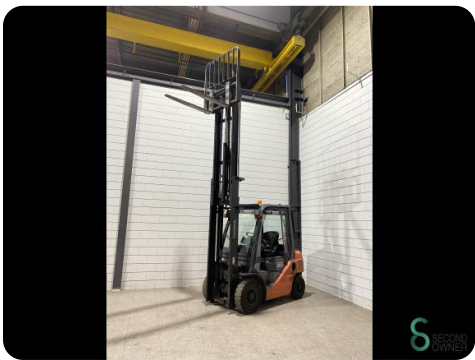

Heftruck - Toyota 06-8FD20F

Heftruck - Toyota 06-8FD20F

WKH5.707

Diesel

4000mm

2000kg

6119

2016

Merk Toyota

Model 06-8FD20F

Bouwjaar 2016

Specificaties

Aandrijving	Diesel
Opties	Verwarming, Volledige cabine, Werklampen, Vrije-heffing
Vrije-heffing	2020mm
Doorrijhoogte	2580mm
Aanbouwdeel	Side-shift, 4de ventiel tot vorkenbord
Vorklengte	1100mm

Afmetingen

Lengte	2600
Breedte	1200
Hoogte	2580
Gewicht	3710

Havenweg 6
6603AS Wijchen

T: +31 6 11462913
E: Koen@secondowner.com
W: <https://secondowner.com>