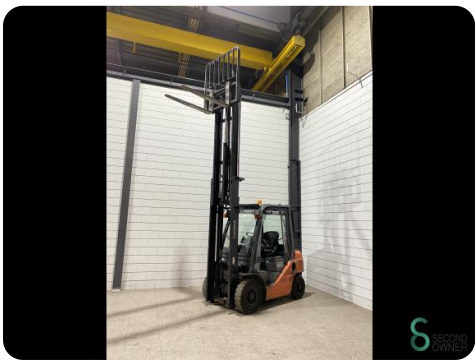

Heftruck - Toyota 06-8FD20F

Heftruck - Toyota 06-8FD20F

WKH5.707

2000kg

4000mm

Diesel

2016

6119

Merk Toyota

Model 06-8FD20F

Bouwjaar 2016

Specificaties

Aandrijving	Diesel
Opties	Verwarming, Volledige cabine, Werklampen, Vrije-heffing
Vrije-heffing	2020mm
Doorrijhoogte	2580mm
Aanbouwdeel	Side-shift, 4de ventiel tot vorkenbord
Vorklengte	1100mm

Afmetingen

Lengte	2600 mm
Breedte	1200 mm
Hoogte	2580 mm
Gewicht	3710 kg

Havenweg 6
6603AS Wijchen

T: +31 611462913
E: koen@secondowner.com
W: <https://secondowner.com>