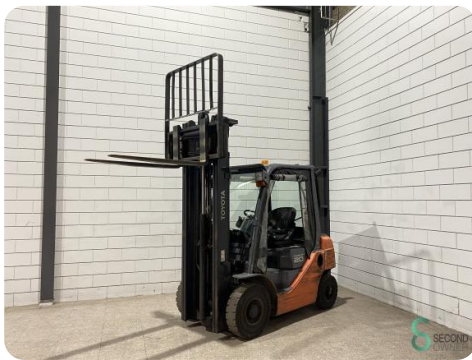

Heftruck - Toyota 06-8FD20F

Heftruck - Toyota 06-8FD20F

WKH5.707

Diesel

4000mm

2000kg

6119

2016

Merk Toyota

Model 06-8FD20F

Bouwjaar 2016

Specificaties

Aandrijving	Diesel
Opties	Verwarming, Volledige cabine, Werklampen, Vrije-heffing
Vrije-heffing	2020mm
Doorrijhoogte	2580mm
Aanbouwdeel	Side-shift, 4de ventiel tot vorkenbord
Vorklengte	1100mm

Afmetingen

Lengte	2600
Breedte	1200
Hoogte	2580
Gewicht	3710

Havenweg 6
6603AS Wijchen

T: +31 6 11462913
E: Koen@secondowner.com
W: <https://secondowner.com>