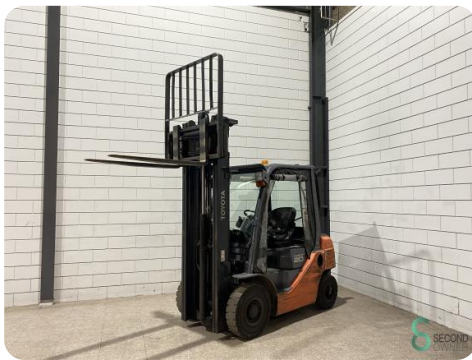

Heftruck - Toyota 06-8FD20F

Heftruck - Toyota 06-8FD20F

WKH5.707

2000kg

4000mm

Diesel

2016

6119

Merk Toyota

Model 06-8FD20F

Bouwjaar 2016

Specificaties

Aandrijving	Diesel
Opties	Verwarming, Volledige cabine, Werklampen, Vrije-heffing
Vrije-heffing	2020mm
Doorrijhoogte	2580mm
Aanbouwdeel	Side-shift, 4de ventiel tot vorkenbord
Vorklengte	1100mm

Afmetingen

Lengte	2600 mm
Breedte	1200 mm
Hoogte	2580 mm
Gewicht	3710 kg

Havenweg 6
6603AS Wijchen

T: +31 611462913
E: koen@secondowner.com
W: <https://secondowner.com>