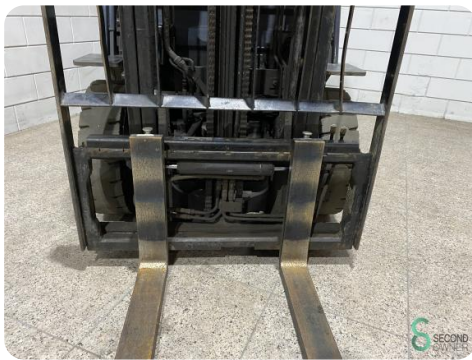

Merk Toyota

Model 06-8FD20F

Bouwjaar 2016

Specificaties

Aandrijving	Diesel
Opties	Verwarming, Volledige cabine, Werklampen, Vrije-heffing
Vrije-heffing	2020mm
Doorrijhoogte	2580mm
Aanbouwdeel	Side-shift, 4de ventiel tot vorkenbord
Vorklengte	1100mm

Afmetingen

Lengte	2600 mm
Breedte	1200 mm
Hoogte	2580 mm
Gewicht	3710 kg

Havenweg 6
6603AS Wijchen

T: +31 611462913
E: koen@secondowner.com
W: <https://secondowner.com>