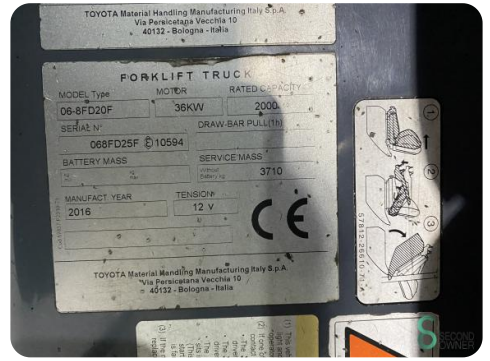

Heftruck - Toyota 06-8FD20F

Heftruck - Toyota 06-8FD20F

WKH5.707

2000kg

4000mm

Diesel

2016

6119

Merk Toyota

Model 06-8FD20F

Bouwjaar 2016

Specificaties

Aandrijving	Diesel
Opties	Verwarming, Volledige cabine, Werklampen, Vrije-heffing
Vrije-heffing	2020mm
Doorrijhoogte	2580mm
Aanbouwdeel	Side-shift, 4de ventiel tot vorkenbord
Vorklengte	1100mm

Afmetingen

Lengte	2600 mm
Breedte	1200 mm
Hoogte	2580 mm
Gewicht	3710 kg

Havenweg 6
6603AS Wijchen

T: +31 611462913
E: koen@secondowner.com
W: <https://secondowner.com>