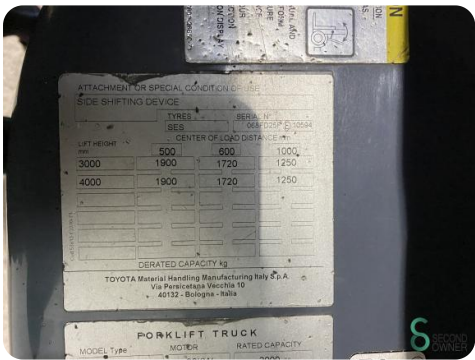

Heftruck - Toyota 06-8FD20F

Heftruck - Toyota 06-8FD20F

WKH5.707

2000kg

4000mm

Diesel

2016

6119

Merk Toyota

Model 06-8FD20F

Bouwjaar 2016

Specificaties

Aandrijving	Diesel
Opties	Verwarming, Volledige cabine, Werklampen, Vrije-heffing
Vrije-heffing	2020mm
Doorrijhoogte	2580mm
Aanbouwdeel	Side-shift, 4de ventiel tot vorkenbord
Vorklengte	1100mm

Afmetingen

Lengte	2600 mm
Breedte	1200 mm
Hoogte	2580 mm
Gewicht	3710 kg

Havenweg 6
6603AS Wijchen

T: +31 611462913
E: koen@secondowner.com
W: <https://secondowner.com>