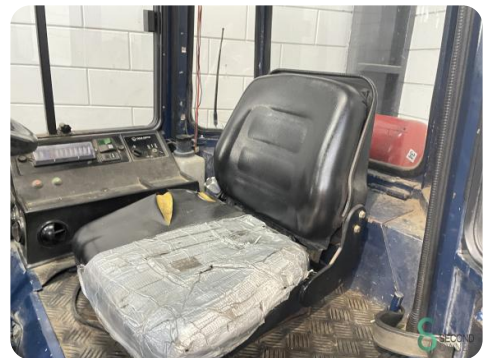

Merk Toyota

Model 42-5FGF25

Bouwjaar 1989

Specificaties

Aandrijving	LPG
Opties	Werklampen, Vrije-heffing
Doorrijhoogte	2200mm
Aanbouwdeel	Side-shift
Hefvermogen	2500kg
Hefhoogte	330mm

Afmetingen

Lengte	2450
Breedte	1150
Hoogte	2200
Gewicht	4000