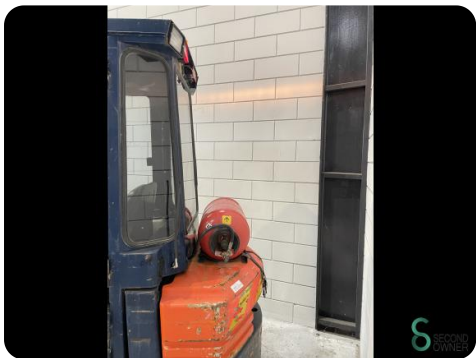

Heftruck - Toyota 42-5FGF25

Heftruck - Toyota 42-5FGF25

WKH.4710

LPG

330mm

2500kg

16989

1989

Merk Toyota

Model 42-5FGF25

Bouwjaar 1989

Specificaties

Aandrijving	LPG
Opties	Werklampen, Vrije-heffing
Doorrijhoogte	2200mm
Aanbouwdeel	Side-shift
Hefvermogen	2500kg
Hefhoogte	330mm

Afmetingen

Lengte	2450
Breedte	1150
Hoogte	2200
Gewicht	4000