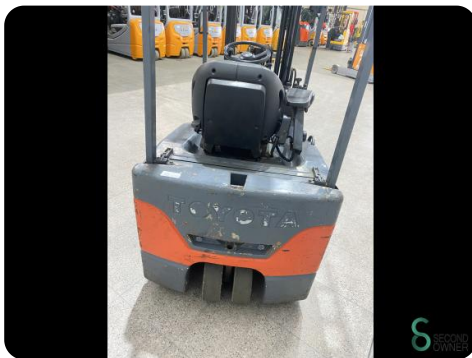

Heftruck - Toyota 7 FBEF 15

Heftruck - Toyota 7 FBEF 15

WKH5.833

Elektrisch

3270mm

1500kg

9496

2008

Merk Toyota

Model 7 FBEF 15

Bouwjaar 2008

Specificaties

Aandrijving Elektrisch

Capaciteit 575Ah

Merk/Type Toyota

Accu spanning 48V

Bouwjaar batterij 2008

Opties Vrije-heffing

Afmetingen

Lengte 2000

Breedte 1150

Hoogte 2110

Gewicht 2771

Havenweg 6
6603AS Wijchen