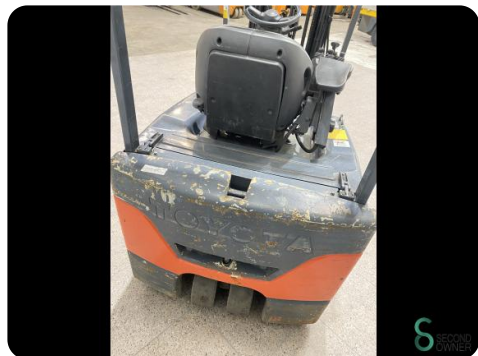

Heftruck - Toyota 7 FBEF 18

Heftruck - Toyota 7 FBEF 18

WKH5.678

Elektrisch

4730mm

1800kg

6549

2007

Merk Toyota

Model 7 FBEF 18

Bouwjaar 2007

Specificaties

Aandrijving	Elektrisch
Capaciteit	625Ah
Merk/Type	Tractie batterijen
Accu spanning	48V
Opties	Vrije-heffing, Werklampen
Vrije-heffing	1610mm

Afmetingen

Lengte	2200
Breedte	1110
Hoogte	2120
Gewicht	2938

Havenweg 6
6603AS Wijchen

T: +31 6 11462913
E: Koen@secondowner.com
W: <https://secondowner.com>