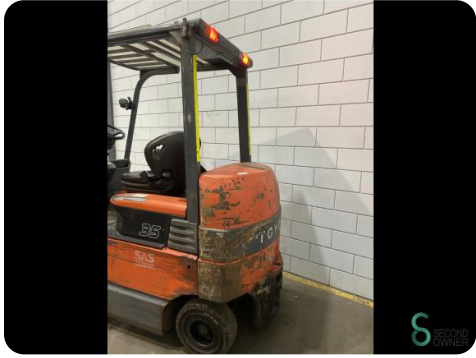

Heftruck - Toyota 7 FBMF 35

Heftruck - Toyota 7 FBMF 35

WKH.4290

3500kg

4000mm

2006

11998

Elektrisch

Merk Toyota

Model 7 FBMF 35

Bouwjaar 2006

Specificaties

Aandrijving Elektrisch

Merk/Type Toyota

Accu spanning 80V

Bouwjaar batterij 2006

Opties Werklampen

Doorrijhoogte 2700mm

Afmetingen

Lengte 2600

Breedte 1200

Hoogte 2200

Gewicht 6280

Havenweg 6
6603AS Wijchen