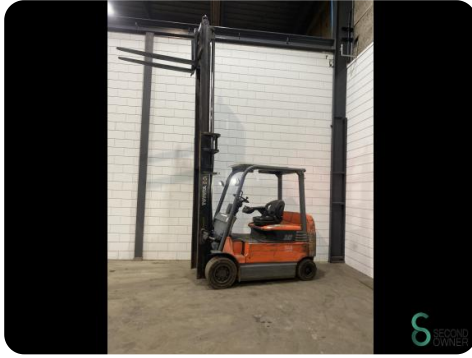

Heftruck - Toyota 7 FBMF 35

Heftruck - Toyota 7 FBMF 35

WKH.4290

Elektrisch

4000mm

3500kg

11998

2006

Merk Toyota

Model 7 FBMF 35

Bouwjaar 2006

Specificaties

Aandrijving	Elektrisch
Merk/Type	Toyota
Accu spanning	80V
Bouwjaar batterij	2006
Opties	Werklampen
Doorrijhoogte	2700mm

Afmetingen

Lengte	2600
Breedte	1200
Hoogte	2200
Gewicht	6280