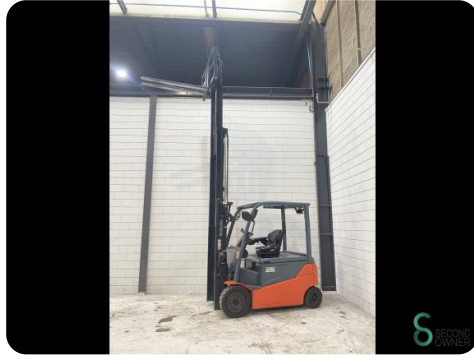

## Heftruck - Toyota 7FBMT25

## Heftruck - Toyota 7FBMT25

WKH.4657

Elektrisch

4750mm

2500kg

12763

2013

**Merk** Toyota

### Afmetingen

<b>Lengte</b>	2500
<b>Breedte</b>	1200
<b>Hoogte</b>	2200
<b>Gewicht</b>	5374