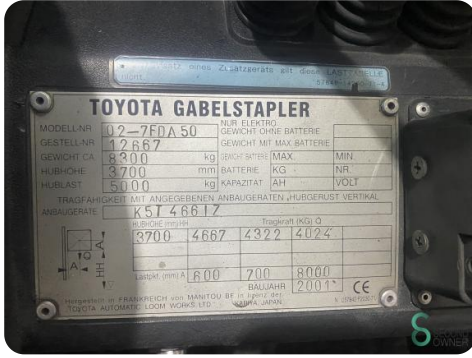

Heftruck - Toyota 7FDA50

Heftruck - Toyota 7FDA50

WKH.4042

Diesel

3750mm

5000kg

15566

2001

Merk Toyota

Model 7FDA50

Bouwjaar 2001

Specificaties

Aandrijving	Diesel
Opties	Werklampen
Maximale vorkbreedte	1480mm
Doorrijhoogte	2800mm
Aanbouwdeel	Vorkenspreider, Side-shift
Vorklengte	1500mm

Afmetingen

Lengte	3100
Breedte	1400
Hoogte	2800
Gewicht	8300

Havenweg 6
6603AS Wijchen

T: +31 6 11462913
E: Koen@secondowner.com
W: <https://secondowner.com>