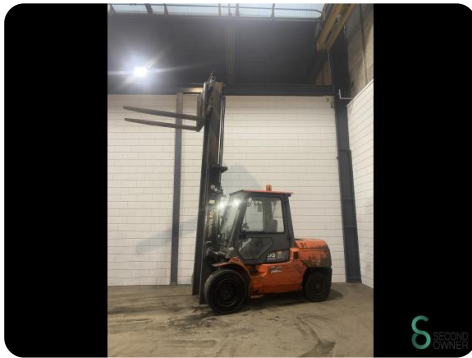

Heftruck - Toyota 7FDA50

Heftruck - Toyota 7FDA50

WKH.4042

Diesel

3750mm

5000kg

15566

2001

Merk Toyota

Model 7FDA50

Bouwjaar 2001

Specificaties

Aandrijving	Diesel
Opties	Werklampen
Maximale vorkbreedte	1480mm
Doorrijhoogte	2800mm
Aanbouwdeel	Vorkenspreider, Side-shift
Vorklengte	1500mm

Afmetingen

Lengte	3100
Breedte	1400
Hoogte	2800
Gewicht	8300

Havenweg 6
6603AS Wijchen

T: +31 6 11462913
E: Koen@secondowner.com
W: <https://secondowner.com>