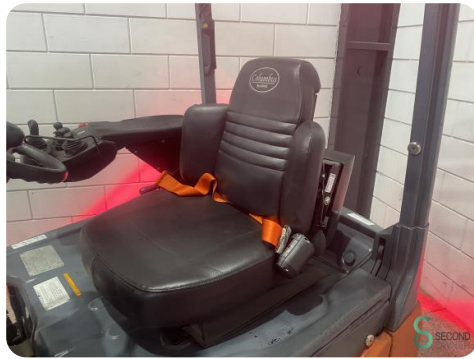

Keuring tot 06.2025

Opties Non-marking banden,
Werklampen,
Vrije-heffing

Afmetingen

Lengte 2000

Breedte 1150

Hoogte 2150

Gewicht 2948

Havenweg 6
6603AS Wijchen