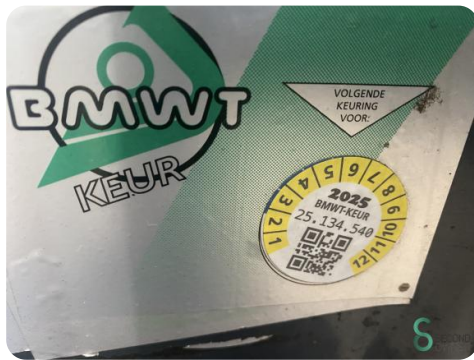

Merk Toyota

Model 8 FBEKT 16

Bouwjaar 2011

Specificaties

Aandrijving Elektrisch

Capaciteit 625Ah

Accu test resultaat 55%

Accu spanning 48V

Keuring tot 06.2025

Opties Non-marking banden,
Werklampen,
Vrije-heffing

Afmetingen

Lengte 2000

Breedte 1150

Hoogte 2150

Gewicht 2948

Havenweg 6
6603AS Wijchen