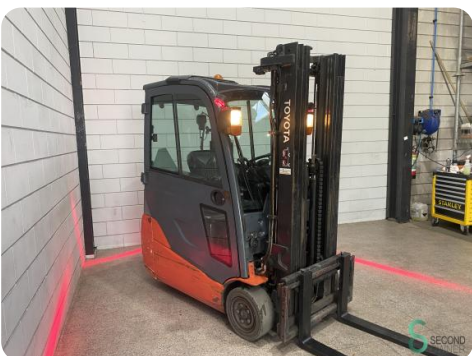

## Heftruck - Toyota 8 FBEKT 16

## Heftruck - Toyota 8 FBEKT 16

WKH6.953

1600kg

4700mm

2012

4067

Elektrisch

**Merk** Toyota

**Model** 8 FBEKT 16

**Bouwjaar** 2012

### Afmetingen

**Lengte** 2000

**Breedte** 1150

**Hoogte** 2150

**Gewicht** 2948

Havenweg 6  
6603AS Wijchen

**T:** +31 6 11462913  
**E:** [Koen@secondowner.com](mailto:Koen@secondowner.com)  
**W:** <https://secondowner.com>