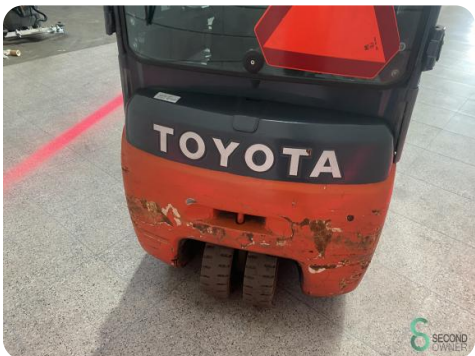

### Afmetingen

**Lengte** 2000

**Breedte** 1150

**Hoogte** 2150

**Gewicht** 2948

Havenweg 6  
6603AS Wijchen

**T:** +31 6 11462913  
**E:** [Koen@secondowner.com](mailto:Koen@secondowner.com)  
**W:** <https://secondowner.com>