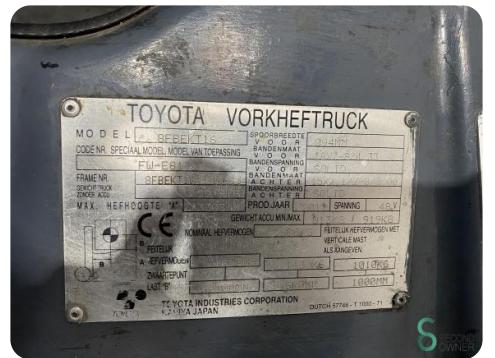

Model 8 FBEKT 16

Bouwjaar 2011

Specificaties

Aandrijving Elektrisch

Capaciteit 625Ah

Accu test resultaat 70%

Merk/Type Celectric

Accu spanning 48V

Keuring tot 06.2025

Afmetingen

Lengte 2000

Breedte 1050

Hoogte 2170

Gewicht 2948

Havenweg 6
6603AS Wijchen

T: +31 6 11462913
E: Koen@secondowner.com
W: <https://secondowner.com>