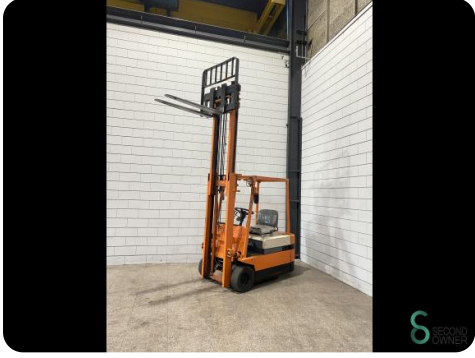

QUARTZ
TOTAL HOURS
2 2 3 1 0 8 1