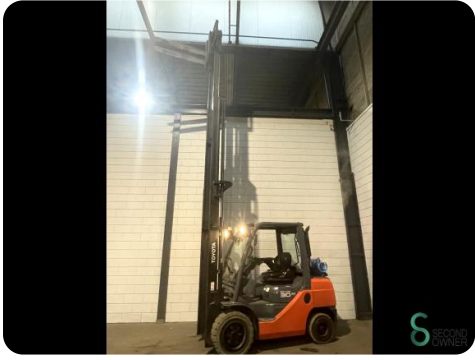

Heftruck - Toyota 8FG30

Heftruck - Toyota 8FG30

WKH.2636

LPG

6000mm

3000kg

18000

2012

Merk Toyota

Model 8FG30

Bouwjaar 2012

Specificaties

Aandrijving	LPG
Opties	Non-marking banden, Werklampen
Vrije-heffing	2150mm
Doorrijhoogte	2850mm
Aanbouwdeel	Side-shift
Vorklengte	1200mm

Afmetingen

Lengte	2900
Breedte	1250
Hoogte	2100
Gewicht	4870