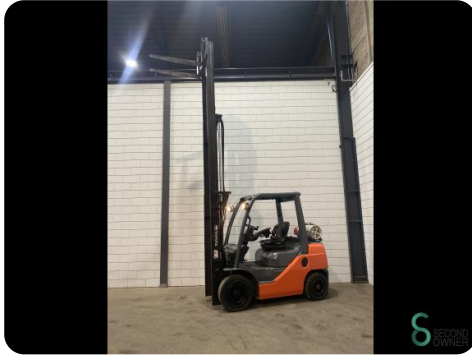

## Heftruck - Toyota 8FGF25

## Heftruck - Toyota 8FGF25

WKH.3116

LPG

4700mm

2500kg

10000

2007

**Merk** Toyota

### Specificaties

<b>Aandrijving</b>	LPG
<b>Opties</b>	Werklampen
<b>Vrije-heffing</b>	1550mm
<b>Doorrijhoogte</b>	2150mm
<b>Vorklengte</b>	1000mm
<b>Hefvermogen</b>	2500kg

### Afmetingen

<b>Lengte</b>	2400
<b>Breedte</b>	1150
<b>Hoogte</b>	2100
<b>Gewicht</b>	4130

Havenweg 6  
6603AS Wijchen

T: +31 6 11462913  
E: Koen@secondowner.com  
W: <https://secondowner.com>