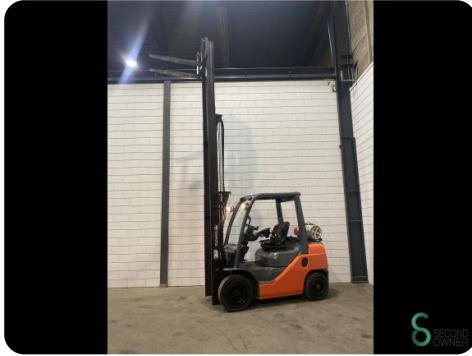

## Heftruck - Toyota 8FGF25

## Heftruck - Toyota 8FGF25

WKH.3116

2500kg

4700mm

2007

10000

LPG

**Merk** Toyota

### Specificaties

<b>Aandrijving</b>	LPG
<b>Opties</b>	Werklampen
<b>Vrije-heffing</b>	1550mm
<b>Doorrijhoogte</b>	2150mm
<b>Vorklengte</b>	1000mm
<b>Hefvermogen</b>	2500kg

### Afmetingen

<b>Lengte</b>	2400
<b>Breedte</b>	1150
<b>Hoogte</b>	2100
<b>Gewicht</b>	4130

Havenweg 6  
6603AS Wijchen

T: +31 6 44300552  
E: Tess@secondowner.com  
W: <https://secondowner.com>